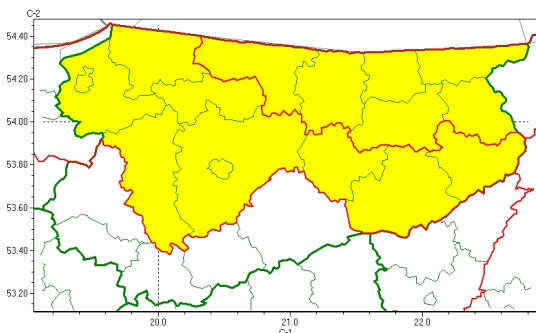

Zasięg ostrzeżeń w województwie

Oblodzenie
2024-04-22 16:37

Przymrozki
2024-04-22 16:37

WOJEWÓDZTWO WARMI SKO-MAZURSKIE
OSTRZEŻENIA METEOROLOGICZNE ZBIORCZO NR 92
WYKAZ OBOWIĄZUJĄCYCH OSTRZEŻEŃ
o godz. 16:37 dnia 22.04.2024

Zjawisko/Stopień zagrożenia	Oblodzenie/1
Obszar (w nawiasie numer ostrzeżenia dla powiatu)	powiaty: braniewski(43), Elbląg(46), elbląski(47), ełcki(45), lidzbarski(42), mrągowski(48), Olsztyn(44), olsztyński(44), ostródzki(42), piski(47)
Ważność	od godz. 21:00 dnia 22.04.2024 do godz. 08:00 dnia 23.04.2024
Prawdopodobieństwo	80%
Przebieg	Prognozuje się zamarzanie mokrej nawierzchni dróg i chodników po opadach deszczu, deszczu ze mżawką i mokrego niegu powodujących ceich oblodzenie. Temperatura minimalna około -2°C, temperatura minimalna przy gruncie około -4°C.
SMS	IMGW-PIB OSTRZEŻENIA: OBLODZENIE/1 warmi sko-mazurskie (10 powiatów) od 21:00/22.04 do 08:00/23.04.2024 temp. min. około -2 st., przy gruncie około -4 st., lisko. Dotyczy powiatów: braniewski, Elbląg, elbląski, ełcki, lidzbarski, mrągowski, Olsztyn, olsztyński, ostródzki i piski.
RSO	Woj. warmi sko-mazurskie (10 powiatów), IMGW-PIB wydał ostrzeżenie pierwszego stopnia o oblodzeniu
Uwagi	Brak.
Zjawisko/Stopień zagrożenia	Oblodzenie/1
Obszar (w nawiasie numer ostrzeżenia dla powiatu)	powiaty: bartoszycki(43), giżycki(46), gołdapski(45), kętrzyński(46), olecki(46), wgorzewski(46)
Ważność	od godz. 21:00 dnia 22.04.2024 do godz. 08:00 dnia 23.04.2024
Prawdopodobieństwo	80%