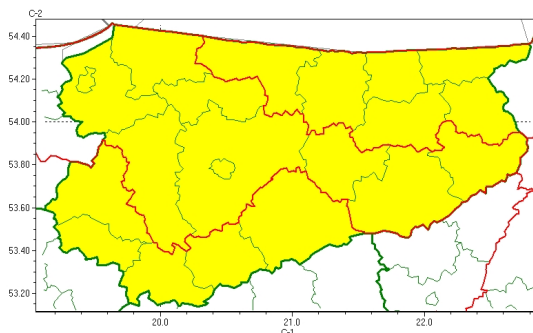

Zasięg ostrzeżeń w województwie

Oblodzenie
2024-04-22 16:37

Przymrozki
2024-04-22 16:37

WOJEWÓDZTWO WARMI SKO-MAZURSKIE
OSTRZEŻENIA METEOROLOGICZNE ZBIORCZO NR 92
WYKAZ OBOWIĄZUJĄCYCH OSTRZEŻEŃ
o godz. 16:37 dnia 22.04.2024

Zjawisko/Stopień zagrożenia	Oblodzenie/1
Obszar (w nawiasie numer ostrzeżenia dla powiatu)	powiaty: braniewski(43), Elbląg(46), elbląski(47), ełcki(45), lidzbarski(42), mrągowski(48), Olsztyn(44), olsztyński(44), ostródzki(42), piski(47)
Ważność	od godz. 21:00 dnia 22.04.2024 do godz. 08:00 dnia 23.04.2024
Prawdopodobieństwo	80%
Przebieg	Prognozuje się zamarzanie mokrej nawierzchni dróg i chodników po opadach deszczu, deszczu ze mżawką i mokrego niegu powodujących ceich oblodzenie. Temperatura minimalna około -2°C, temperatura minimalna przy gruncie około -4°C.
SMS	IMGW-PIB OSTRZEŻENIA: OBLODZENIE/1 warmi sko-mazurskie (10 powiatów) od 21:00/22.04 do 08:00/23.04.2024 temp. min. około -2 st., przy gruncie około -4 st., lisko. Dotyczy powiatów: braniewski, Elbląg, elbląski, ełcki, lidzbarski, mrągowski, Olsztyn, olsztyński, ostródzki i piski.
RSO	Woj. warmi sko-mazurskie (10 powiatów), IMGW-PIB wydał ostrzeżenie pierwszego stopnia o oblodzeniu
Uwagi	Brak.
Zjawisko/Stopień zagrożenia	Oblodzenie/1
Obszar (w nawiasie numer ostrzeżenia dla powiatu)	powiaty: bartoszycki(43), giżycki(46), gołdapski(45), kętrzyński(46), olecki(46), wgorzewski(46)
Ważność	od godz. 21:00 dnia 22.04.2024 do godz. 08:00 dnia 23.04.2024
Prawdopodobieństwo	80%