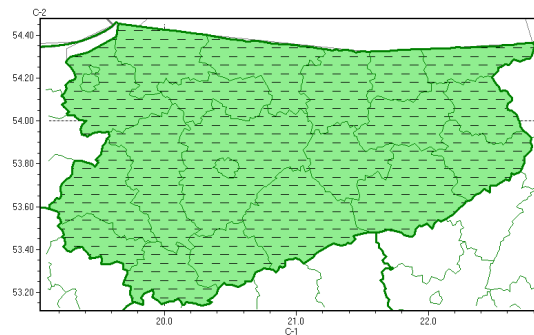

### Zasięg ostrzeżeń w województwie

Burze  
2022-05-29 16:25

**WOJEWÓDZTWO WARMI SKO-MAZURSKIE**  
**OSTRZEŻENIA METEOROLOGICZNE ZBIORCZO NR 84**  
**WYKAZ OBOWIĄZUJĄCYCH OSTRZEŻEŃ**  
**o godz. 16:25 dnia 29.05.2022**