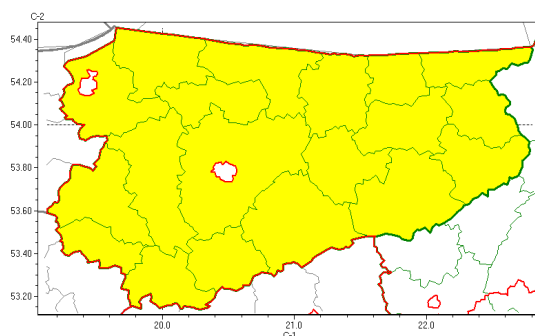

## Zasięg ostrzeżeń w województwie

Przymrozki  
2022-04-26 12:08

### WOJEWÓDZTWO WARMI SKO-MAZURSKIE OSTRZEŻENIA METEOROLOGICZNE ZBIORCZO NR 57 WYKAZ OBOWIĄZUJĄCYCH OSTRZEŻEŃ o godz. 12:08 dnia 26.04.2022

<b>Zjawisko/Stopień zagrożenia</b>	Przymrozki/1
<b>Obszar (w nawiasie numer ostrzeżenia dla powiatu)</b>	powiaty: bartoszycki(30), braniewski(31), działdowski(28), elbląski(31), ełcki(31), giżycki(31), gołdapski(31), iławski(28), kętrzyński(31), lidzbarski(29), mrągowski(31), nidzicki(29), nowomiejski(28), olecki(31), olsztyński(29), ostródzki(29), piski(31), szczycieński(29), wgorzewski(31)
<b>Ważność</b>	od godz. 00:00 dnia 27.04.2022 do godz. 08:00 dnia 27.04.2022
<b>Prawdopodobieństwo</b>	70%
<b>Przebieg</b>	Punktowo możliwy jest spadek temperatury powietrza do około -1°C, przy gruncie do -4°C.
<b>SMS</b>	IMGW-PIB OSTRZEŻEGA: PRZYMROZKI/1 warmi sko-mazurskie (19 powiatów) od 00:00/27.04 do 08:00/27.04.2022 temp. min do -1 st., przy gruncie do -4 st. Dotyczy powiatów: bartoszycki, braniewski, działdowski, elbląski, ełcki, giżycki, gołdapski, iławski, kętrzyński, lidzbarski, mrągowski, nidzicki, nowomiejski, olecki, olsztyński, ostródzki, piski, szczycieński i wgorzewski.
<b>RSO</b>	Woj. warmi sko-mazurskie (19 powiatów), IMGW-PIB wydał ostrzeżenie pierwszego stopnia o przymrozkach
<b>Uwagi</b>	Ostrzeżenie wydane zostało z obniżonym prawdopodobieństwem wystąpienia zjawiska.
<b>Dyżurny synoptyk IMGW-PIB</b>	Karolina Kierklo