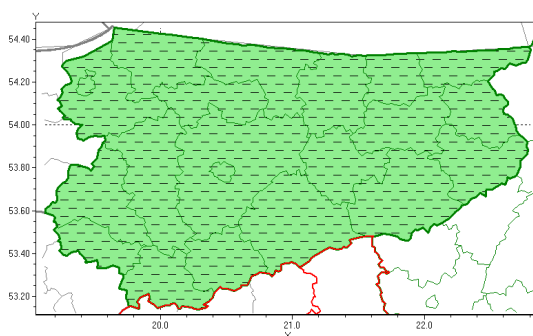

### Zasięg ostrzeżeń w województwie

Silny wiatr  
2022-02-05 10:01

**WOJEWÓDZTWO WARMI SKO-MAZURSKIE**  
**OSTRZEŻENIA METEOROLOGICZNE ZBIORCZO NR 36**  
**WYKAZ OBOWIĄZUJĄCYCH OSTRZEŻEŃ**  
**o godz. 10:01 dnia 05.02.2022**

<b>Zjawisko/Stopień zagrożenia</b>	Silny wiatr/1 ODWOŁANIE
<b>Obszar (w nawiasie numer ostrzeżenia dla powiatu)</b>	powiaty: bartoszycki(20), braniewski(19), działdowski(18), Elbląg(19), elbląski(19), iławski(18), lidzbarski(19), nidzicki(19), nowomiejski(18), Olsztyn(19), olsztyński(19), ostródzki(19), szczycieński(19)
<b>Czas odwołania</b>	godz. 10:01 dnia 05.02.2022
<b>Przyczyna</b>	Zjawisko zakończyło się
<b>SMS</b>	IMGW-PIB INFORMUJE: WIATR/- warmi sko-mazurskie (13 powiatów) 10:01/05.02.2022 ZJAWISKO ZAKOŃCZYŁO SIĘ. Dotyczy powiatów: bartoszycki, braniewski, działdowski, Elbląg, elbląski, iławski, lidzbarski, nidzicki, nowomiejski, Olsztyn, olsztyński, ostródzki i szczycieński.
<b>RSO</b>	Woj. warmi sko-mazurskie (0 powiatów), IMGW-PIB odwołał ostrzeżenie pierwszego stopnia o silnym wietrze
<b>Uwagi</b>	Brak
<b>Zjawisko/Stopień zagrożenia</b>	Silny wiatr/1 ODWOŁANIE
<b>Obszar (w nawiasie numer ostrzeżenia dla powiatu)</b>	powiaty: elcki(22), giżycki(21), gołdapski(22), krakuski(20), mrągowski(20), olecki(22), piski(21), wgorzewski(21)
<b>Czas odwołania</b>	godz. 10:01 dnia 05.02.2022
<b>Przyczyna</b>	Zjawisko zakończyło się

<b>SMS</b>	IMGW-PIB INFORMUJE: WIATR/- warmi sko-mazurskie (8 powiatów) 10:01/05.02.2022 ZJAWISKO ZAKOŃCZYŁO SIĘ. Dotyczy powiatów: ełcki, giżycki, gołdapski, krasnostanski, mrogiński, olecki, piski i węgrowski.
<b>RSO</b>	Woj. warmi sko-mazurskie (0 powiatów), IMGW-PIB odwołał ostrzeżenie pierwszego stopnia o silnym wietrze
<b>Uwagi</b>	Brak
<b>Dyrektor synoptyk IMGW-PIB</b>	Magdalena Pękala