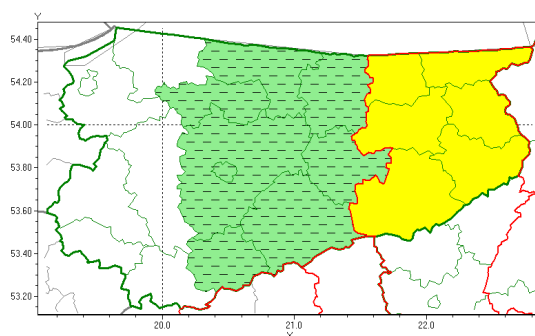

Zasięg ostrzeżeń w województwie

Opady marznące
2022-02-04 06:19

WOJEWÓDZTWO WARMI SKO-MAZURSKIE
OSTRZEŻENIA METEOROLOGICZNE ZBIORCZO NR 34
WYKAZ OBOWIĄZUJĄCYCH OSTRZEŻEŃ
o godz. 06:19 dnia 04.02.2022

Zjawisko/Stopień zagrożenia	Opady marznące/1 ODWOŁANIE
Obszar (w nawiasie numer ostrzeżenia dla powiatu)	powiaty: bartoszycki(19), k trzy ski(19), lidzbarski(18), mr gowski(19), nidzicki(18), Olsztyn(18), olsztyński(18), szczycieński(18)
Czas odwołania	godz. 06:19 dnia 04.02.2022
Przyczyna	Zjawisko zakończyło się
SMS	IMGW-PIB INFORMUJE: MARZĄCE OPADY/- warmi sko-mazurskie (8 powiatów) 06:19/04.02.2022 ZJAWISKO ZAKOŃCZYŁO SIĘ. Dotyczy powiatów: bartoszycki, k trzy ski, lidzbarski, mr gowski, nidzicki, Olsztyn, olsztyński i szczycieński.
RSO	Woj. warmi sko-mazurskie (8 powiatów), IMGW-PIB odwołał ostrzeżenie pierwszego stopnia o opadach marzących
Uwagi	Brak
Zjawisko/Stopień zagrożenia	Opady marznące/1
Obszar (w nawiasie numer ostrzeżenia dla powiatu)	powiaty: ełcki(21), giżycki(20), gołdapski(21), olecki(21), piski(20), w gorzewski(20)
Ważność	od godz. 01:00 dnia 04.02.2022 do godz. 12:00 dnia 04.02.2022
Prawdopodobieństwo	75%
Przebieg	Prognozowane są miejscami opady marznące deszczu lub mroźki, powodujące gołoledź.