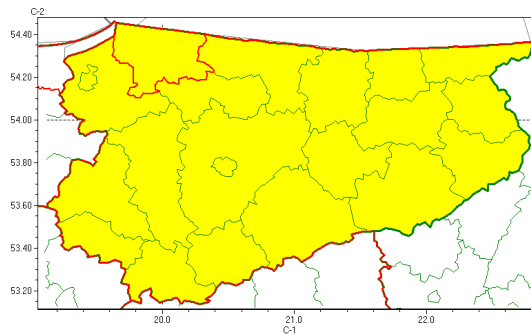

## Zasięg ostrzeżenia w województwie

Oblodzenie

### Ostrzeżenie meteorologiczne Nr 13

<b>Nazwa biura</b>	IMGW-PIB Centralne Biuro Prognoz Meteorologicznych - Wydział w Białymstoku
<b>Zjawisko/stopień zagrożenia</b>	Oblodzenie/ 1
<b>Obszar</b>	województwo warmińsko-mazurskie <b>powiat braniewski</b>
<b>Ważność</b>	od godz. 19:00 dnia 28.01.2022 do godz. 09:00 dnia 29.01.2022
<b>Przebieg</b>	Miejscami prognozuje się zamarzanie mokrej nawierzchni dróg i chodników po opadach deszczu, deszczu ze śniegiem i mokrego śniegu, powodujące ich oblodzenie. Temperatura minimalna od -5°C do -2°C, temperatura minimalna przy gruncie do -6°C.
<b>Prawdopodobieństwo wystąpienia zjawiska(%)</b>	70%
<b>Uwagi</b>	Lokalnie temperatura ujemna utrzyma się do godzin popołudniowych.
<b>Dyrektor synoptyk IMGW-PIB</b>	Mateusz Zamajtyś
<b>Godzina i data wydania</b>	godz. 12:56 dnia 28.01.2022
<b>SMS</b>	IMGW-PIB OSTRZEŻENIE: OBLODZENIE/1 warmińsko-mazurskie/braniewski od 19:00/28.01 do 09:00/29.01.2022 temp. min. od -5 st. do -2 st., przy gruncie do -6 st., lisko.