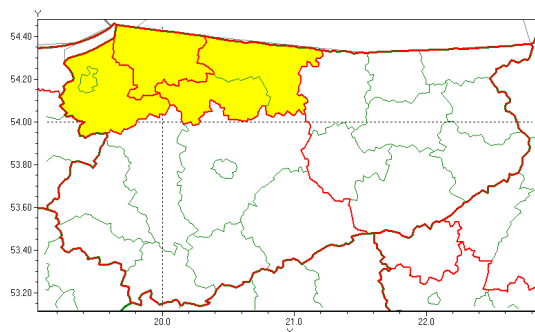

Zasięg ostrzeżenia w województwie

Intensywne opady śniegu

Ostrzeżenie meteorologiczne Nr 11

Nazwa biura	IMGW-PIB Centralne Biuro Prognoz Meteorologicznych - Wydział w Białymstoku
Zjawisko/stopień zagrożenia	Intensywne opady śniegu/ 1
Obszar	województwo warmińsko-mazurskie powiat braniewski
Ważność	od godz. 20:00 dnia 20.01.2022 do godz. 08:00 dnia 21.01.2022
Przebieg	Prognozowane spadki śniegu lokalnie powodujące przyrost pokrywy śnieżnej o około 10 cm.
Prawdopodobieństwo wystąpienia zjawiska(%)	70%
Uwagi	Ostrzeżenie może być kontynuowane.
Dyrektor synoptyk IMGW-PIB	Mateusz Zamajtys
Godzina i data wydania	godz. 19:39 dnia 20.01.2022
SMS	IMGW-PIB OSTRZEŻENIE: NIEG/1 warmińsko-mazurskie/braniewski od 20:00/20.01 do 08:00/21.01.2022 przyrost pokrywy 10 cm.