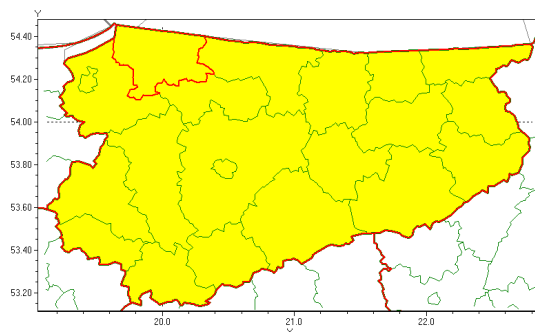

Zasięg ostrzeżenia w województwie

Oblodzenie

Ostrzeżenie meteorologiczne Nr 6

Nazwa biura	IMGW-PIB Centralne Biuro Prognoz Meteorologicznych - Wydział w Białymstoku
Zjawisko/stopec zagrożenia	Oblodzenie/ 1
Obszar	województwo warmińsko-mazurskie powiat braniewski
Ważność	od godz. 10:30 dnia 17.01.2022 do godz. 08:00 dnia 18.01.2022
Przebieg	Prognozuje się miejscami zamarzanie mokrej nawierzchni dróg i chodników po opadach deszczu ze śniegiem i mokrego śniegu powodujące ich oblodzenie. Temperatura minimalna od -3°C do 0°C, temperatura minimalna przy gruncie około -4°C.
Prawdopodobieństwo wystąpienia zjawiska(%)	80%
Uwagi	Brak.
Dyrektor synoptyk IMGW-PIB	Tomasz Siemieniuk
Godzina i data wydania	godz. 10:26 dnia 17.01.2022
SMS	IMGW-PIB OSTRZEŻENIE: OBLODZENIE/1 warmińsko-mazurskie/braniewski od 10:30/17.01 do 08:00/18.01.2022 temp. min. od -3 st. do 0 st., przy gruncie do -4 st., lisko.