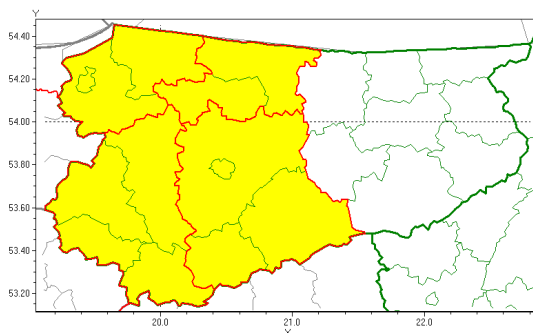

Zasięg ostrzeżeń w województwie

Opady marznące
2021-12-13 14:53

WOJEWÓDZTWO WARMI SKO-MAZURSKIE
OSTRZEŻENIA METEOROLOGICZNE ZBIORCZO NR 192
WYKAZ OBOWIĄZUJĄCYCH OSTRZEŻEŃ
o godz. 14:53 dnia 13.12.2021

Zjawisko/Stopień zagrożenia	Opady marznące/1
Obszar (w nawiasie numer ostrzeżenia dla powiatu)	powiaty: działdowski(96), iławski(97), nowomiejski(96), ostródzki(100)
Ważność	od godz. 15:00 dnia 13.12.2021 do godz. 11:00 dnia 14.12.2021
Prawdopodobieństwo	80%
Przebieg	Miejscami prognozowane są słabe opady marznącego deszczu lub mawki powodujące gołoled.
SMS	IMGW-PIB OSTRZEŻEGA: MARZĄCE OPADY/1 warmi sko-mazurskie (4 powiaty) od 15:00/13.12 do 11:00/14.12.2021 marznące opady, drogi liskie. Dotyczy powiatów: działdowski, iławski, nowomiejski i ostródzki.
RSO	Woj. warmi sko-mazurskie (4 powiaty), IMGW-PIB wydał ostrzeżenie pierwszego stopnia o opadach marzących
Uwagi	Brak.
Zjawisko/Stopień zagrożenia	Opady marznące/1
Obszar (w nawiasie numer ostrzeżenia dla powiatu)	powiaty: bartoszycki(97), lidzbarski(100)
Ważność	od godz. 18:00 dnia 13.12.2021 do godz. 11:00 dnia 14.12.2021
Prawdopodobieństwo	80%