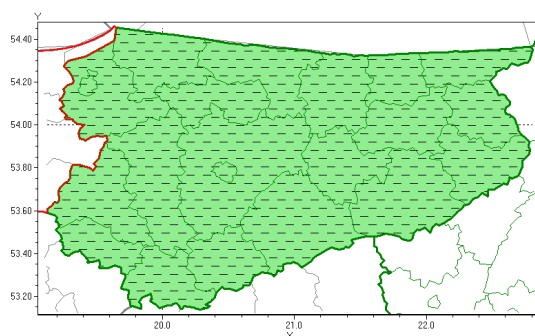

Zasięg ostrzeżeń w województwie

Opady marznące
2021-12-10 13:00

WOJEWÓDZTWO WARMI SKO-MAZURSKIE OSTRZEŻENIA METEOROLOGICZNE ZBIORCZO NR 191 WYKAZ OBOWIĄZUJĄCYCH OSTRZEŻEŃ o godz. 13:00 dnia 10.12.2021

Zjawisko/Stopień zagrożenia	Opady marznące/1 ODWOŁANIE
Obszar (w nawiasie numer ostrzeżenia dla powiatu)	powiaty: bartoszycki(96), braniewski(96), działdowski(95), Elbląg(95), elbląski(97), ełcki(94), giżycki(96), gołdapski(96), iławski(96), kętrzyński(95), lidzbarski(99), mrągowski(99), nidzicki(96), nowomiejski(95), olecki(95), Olsztyn(101), olsztyński(103), ostródzki(99), piski(97), szczyciński(103), węgrowski(96)
Czas odwołania	godz. 13:00 dnia 10.12.2021
Przyczyna	Zjawisko zakończyło się
SMS	IMGW-PIB INFORMUJE: MARZĄCE OPADY/- warmi sko-mazurskie (wszystkie powiaty) 13:00/10.12.2021 ZJAWISKO ZAKOŃCZYŁO SIĘ. Dotyczy powiatów: wszystkie powiaty.
RSO	Woj. warmi sko-mazurskie (0 powiatów), IMGW-PIB odwołał ostrzeżenie pierwszego stopnia o opadach marznięcych
Uwagi	Brak
Dyurny synoptyk IMGW-PIB	Mateusz Zamajtys