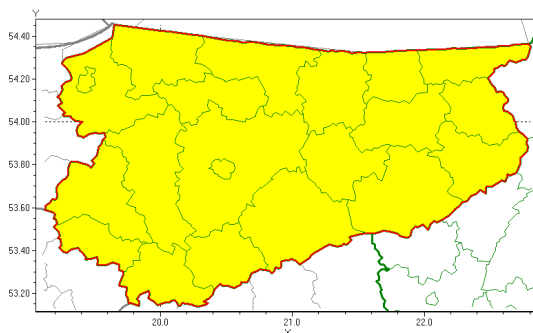

Zasięg ostrzeżeń w województwie

Burze z gradem
2021-07-28 06:55

WOJEWÓDZTWO WARMI SKO-MAZURSKIE
OSTRZEŻENIA METEOROLOGICZNE ZBIORCZO NR 142
WYKAZ OBOWIĄZUJĄCYCH OSTRZEŻEŃ
o godz. 06:55 dnia 28.07.2021

Zjawisko/Stopień zagrożenia	Burze z gradem/1
Obszar (w nawiasie numer ostrzeżenia dla powiatu)	powiaty: bartoszycki(73), braniewski(73), działdowski(72), Elbląg(73), elbląski(74), ełcki(71), giżycki(74), gołdapski(73), iławski(74), kętrzyński(74), lidzbarski(76), mrągowski(76), nidzicki(74), nowomiejski(73), olecki(73), Olsztyn(78), olsztyński(80), ostródzki(77), piski(75), szczyciński(80), wgorzewski(74)
Ważność	od godz. 14:00 dnia 28.07.2021 do godz. 24:00 dnia 28.07.2021
Prawdopodobieństwo	80%
Przebieg	Prognozowane są burze, którym miejscami będą towarzyszyły ulewne opady deszczu od 20 mm do 30 mm, lokalnie do 40 mm oraz porywy wiatru do 90 km/h. Miejscami grad.
SMS	IMGW-PIB OSTRZEŻEGA: BURZE Z GRADEM/1 warmińsko-mazurskie (wszystkie powiaty) od 14:00/28.07 do 24:00/28.07.2021 deszcz 40 mm, grad, porywy 90 km/h. Dotyczy powiatów: wszystkie powiaty.
RSO	Woj. warmińsko-mazurskie (wszystkie powiaty), IMGW-PIB wydał ostrzeżenie pierwszego stopnia o burzach z gradem
Uwagi	W związku z dynamiczną sytuacją ostrzeżenie może ulec zmianie.
Dyżurny synoptyk IMGW-PIB	Tomasz Siemieniuk