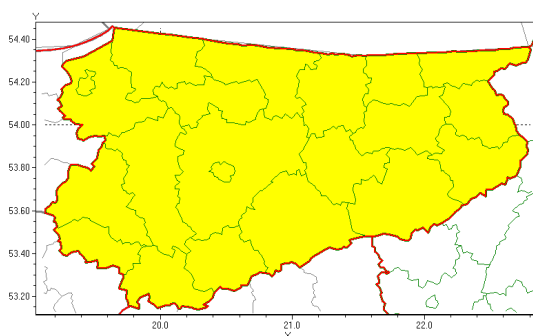

Zasięg ostrzeżeń w województwie

Burze z gradem
2021-07-27 08:27

WOJEWÓDZTWO WARMI SKO-MAZURSKIE
OSTRZEŻENIA METEOROLOGICZNE ZBIORCZO NR 141
WYKAZ OBOWIĄZUJĄCYCH OSTRZEŻEŃ
o godz. 08:27 dnia 27.07.2021

Zjawisko/Stopień zagrożenia	Burze z gradem/1
Obszar (w nawiasie numer ostrzeżenia dla powiatu)	powiaty: bartoszycki(72), braniewski(72), działdowski(71), Elbląg(72), elbląski(73), ełcki(70), giżycki(73), gołdapski(72), iławski(73), kętrzyński(73), lidzbarski(75), mrągowski(75), nidzicki(73), nowomiejski(72), olecki(72), Olsztyn(77), olsztyński(79), ostródzki(76), piski(74), szczyciński(79), wgorzewski(73)
Ważność	od godz. 09:30 dnia 27.07.2021 do godz. 23:30 dnia 27.07.2021
Prawdopodobieństwo	80%
Przebieg	Prognozowane są burze, którym miejscami będą towarzyszyć opady deszczu od 20 mm do 30 mm, lokalnie do 40 mm oraz porywy wiatru lokalnie do 80 km/h. Miejscami grad.
SMS	IMGW-PIB OSTRZEŻEGA: BURZE Z GRADEM/1 warmińsko-mazurskie (wszystkie powiaty) od 09:30/27.07 do 23:30/27.07.2021 deszcz 40 mm, grad, porywy 80 km/h. Dotyczy powiatów: wszystkie powiaty.
RSO	Woj. warmińsko-mazurskie (wszystkie powiaty), IMGW-PIB wydał ostrzeżenie pierwszego stopnia o burzach z gradem
Uwagi	Ze względu na dynamiczną sytuację ostrzeżenie może ulec zmianie.
Dyżurny synoptyk IMGW-PIB	Tomasz Siemieniuk