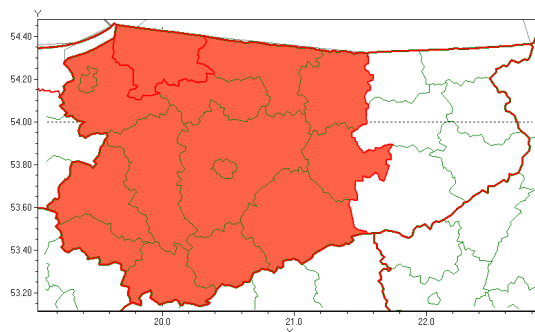

Zasięg ostrzeżenia w województwie

Burze z gradem

Ostrzeżenie meteorologiczne Nr 68

Nazwa biura	IMGW-PIB Centralne Biuro Prognoz Meteorologicznych - Wydział w Białymstoku
Zjawisko/stopień zagrożenia	Burze z gradem/ 3
Obszar	województwo warmińsko-mazurskie powiat braniewski
Ważność	od godz. 01:00 dnia 15.07.2021 do godz. 04:00 dnia 15.07.2021
Przebieg	Prognozowane są burze, którym miejscami będą towarzyszyć [ulewne/nawalne] opady deszczu od do 50 mm, lokalnie do 60 mm oraz porywy wiatru do 120 km/h. Miejscami grad.
Prawdopodobieństwo wystąpienia zjawiska(%)	90%
Uwagi	Ostrzeżenie wydano w związku z przejściowym wzrostem natężenia zjawiska. Nie odwołuje ono ostrzeżenia wydanego wcześniej na to samo zjawisko (jeżeli takie było wydane), jedynie przejściowo je zastępuje.
Dyrektor synoptyk IMGW-PIB	Maciej Maciejewski
Godzina i data wydania	godz. 00:51 dnia 15.07.2021
SMS	IMGW-PIB OSTRZEŻA: BURZE Z GRADEM/3 warmińsko-mazurskie/braniewski od 01:00/15.07 do 04:00/15.07.2021 deszcz 60 mm, grad, porywy 120 km/h.
Opracowanie niniejsze i jego format, jako przedmiot prawa autorskiego podlega ochronie prawnej, zgodnie z przepisami ustawy z dnia 4 lutego 1994r o prawie autorskim i prawach pokrewnych (dz. U. z 2006 r. Nr 90, poz. 631 z późn. zm.). Wszelkie dalsze udostępnianie, rozpowszechnianie (przedruk, kopiowanie, wiadomości sms) jest dozwolone wyłącznie w formie dosłownej z bezwzględnym wskazaniem źródła informacji tj. IMGW-PIB.	