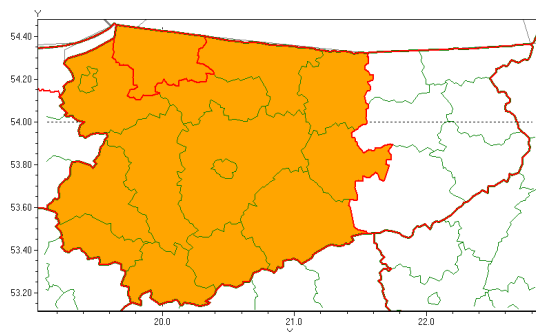

Zasięg ostrzeżenia w województwie

Burze z gradem

Ostrzeżenie meteorologiczne Nr 67

Nazwa biura	IMGW-PIB Centralne Biuro Prognoz Meteorologicznych - Wydział w Białymstoku
Zjawisko/stopień zagrożenia	Burze z gradem/ 2
Obszar	województwo warmińsko-mazurskie powiat braniewski
Ważność	od godz. 21:00 dnia 14.07.2021 do godz. 06:00 dnia 15.07.2021
Przebieg	Prognozowane są burze, którym miejscami będą towarzyszyć opady deszczu od 30 mm do 50 mm, lokalnie do 60 mm oraz porywy wiatru do 90 km/h lokalnie do 100 km/h. Miejscami grad.
Prawdopodobieństwo wystąpienia zjawiska(%)	85%
Uwagi	W miarę rozwoju sytuacji ostrzeżenie może być aktualizowane.
Dyrektor synoptyk IMGW-PIB	Maciej Maciejewski
Godzina i data wydania	godz. 12:10 dnia 14.07.2021
SMS	IMGW-PIB OSTRZEŻA: BURZE Z GRADEM/2 warmińsko-mazurskie/braniewski od 21:00/14.07 do 06:00/15.07.2021 deszcz 60 mm, grad, porywy 100 km/h.