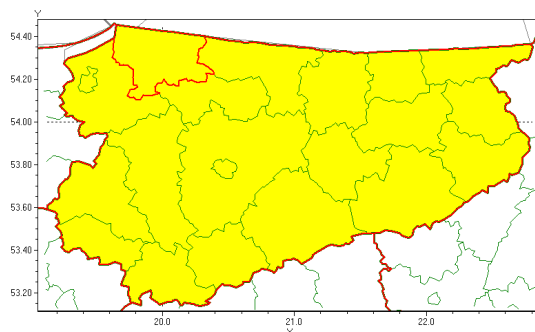

Zasięg ostrzeżenia w województwie

Burze z gradem

Ostrzeżenie meteorologiczne Nr 66

Nazwa biura	IMGW-PIB Centralne Biuro Prognoz Meteorologicznych - Wydział w Białymstoku
Zjawisko/stopień zagrożenia	Burze z gradem/ 1
Obszar	województwo warmińsko-mazurskie powiat braniewski
Ważność	od godz. 14:00 dnia 13.07.2021 do godz. 23:00 dnia 13.07.2021
Przebieg	Prognozowane są burze, którym miejscami będą towarzyszyć opady deszczu od 20 mm do 30 mm, lokalnie do 40 mm oraz porywy wiatru do 80 km/h, lokalnie do 90 km/h. Miejscami grad.
Prawdopodobieństwo wystąpienia zjawiska(%)	80%
Uwagi	Brak.
Dyrektor synoptyk IMGW-PIB	Magdalena Pękala
Godzina i data wydania	godz. 06:47 dnia 13.07.2021
SMS	IMGW-PIB OSTRZEŻA: BURZE Z GRADEM/1 warmińsko-mazurskie/braniewski od 14:00/13.07 do 23:00/13.07.2021 deszcz 40 mm, grad, porywy 90 km/h.